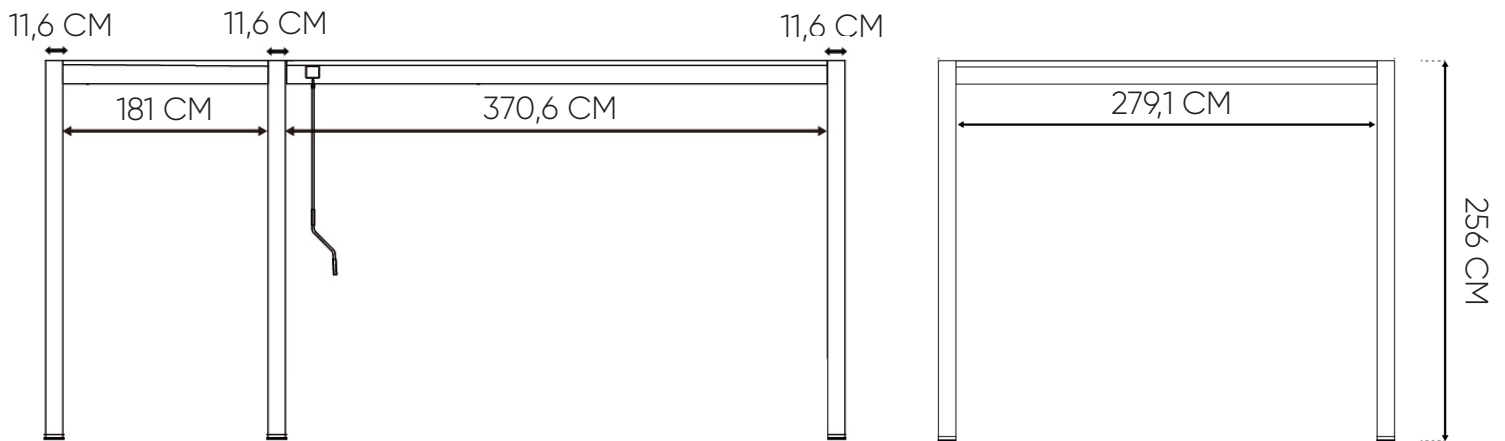

# Move Deluxe 3x4 m + berging

OC2622.3X4 - OC2650

## Afmetingen

## Hart op hart afmetingen

De aangegeven maten zijn gemeten vanaf het midden van de ene staander tot het midden van de volgende staander. Dit is dan ook de hart op hart maat van de poeren.