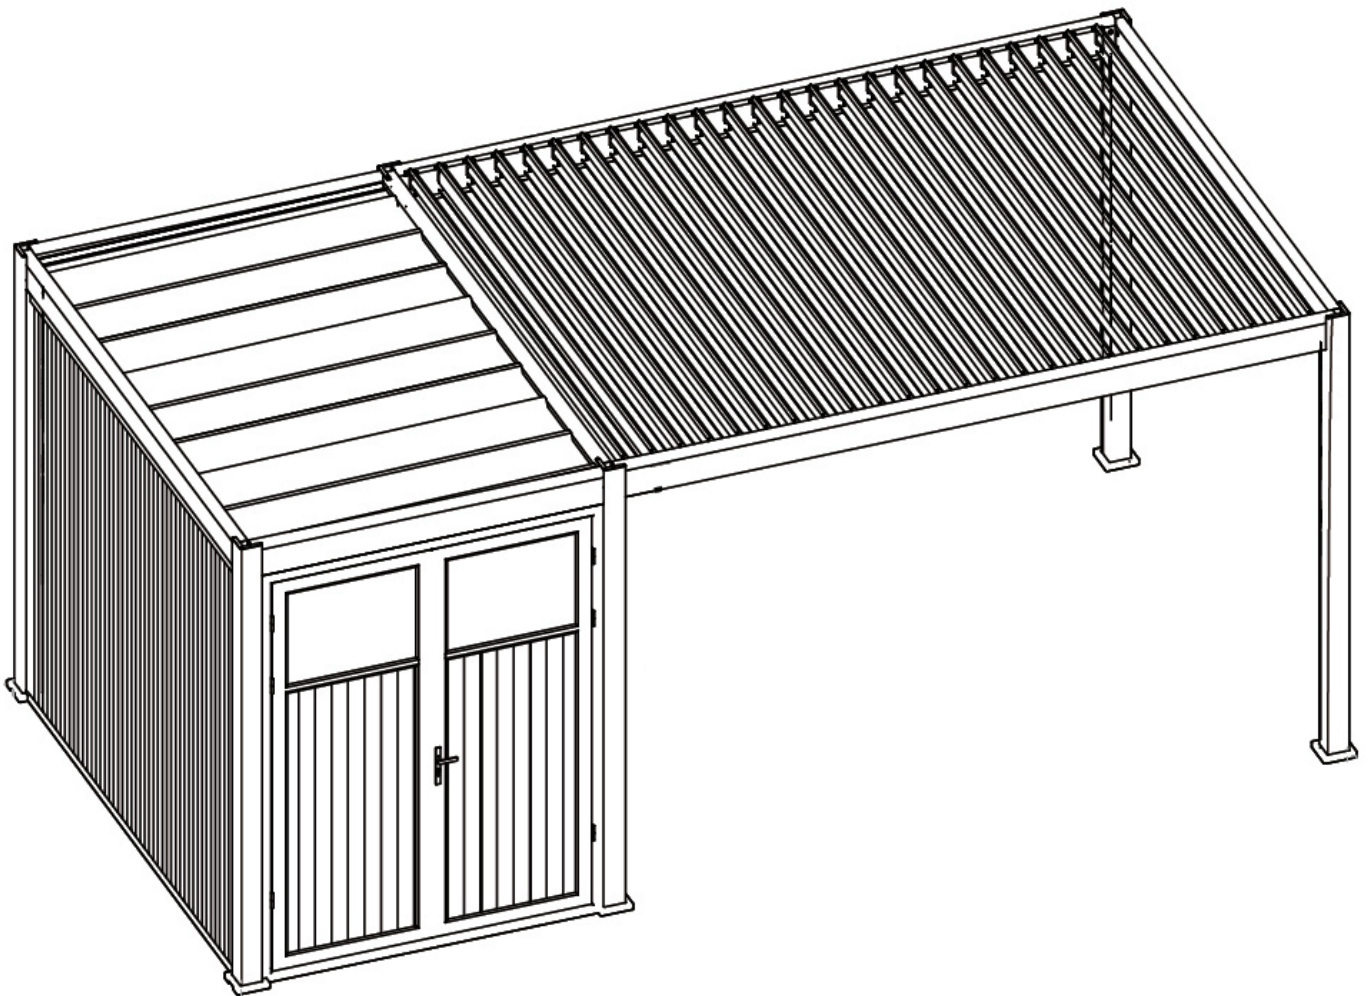

# Move Deluxe 3x4 m + berging

OC2622.3X4 - OC2650

## Afmetingen

## Hart op hart afmetingen

De aangegeven maten zijn gemeten vanaf het midden van de ene staander tot het midden van de volgende staander. Dit is dan ook de hart op hart maat van de poeren.