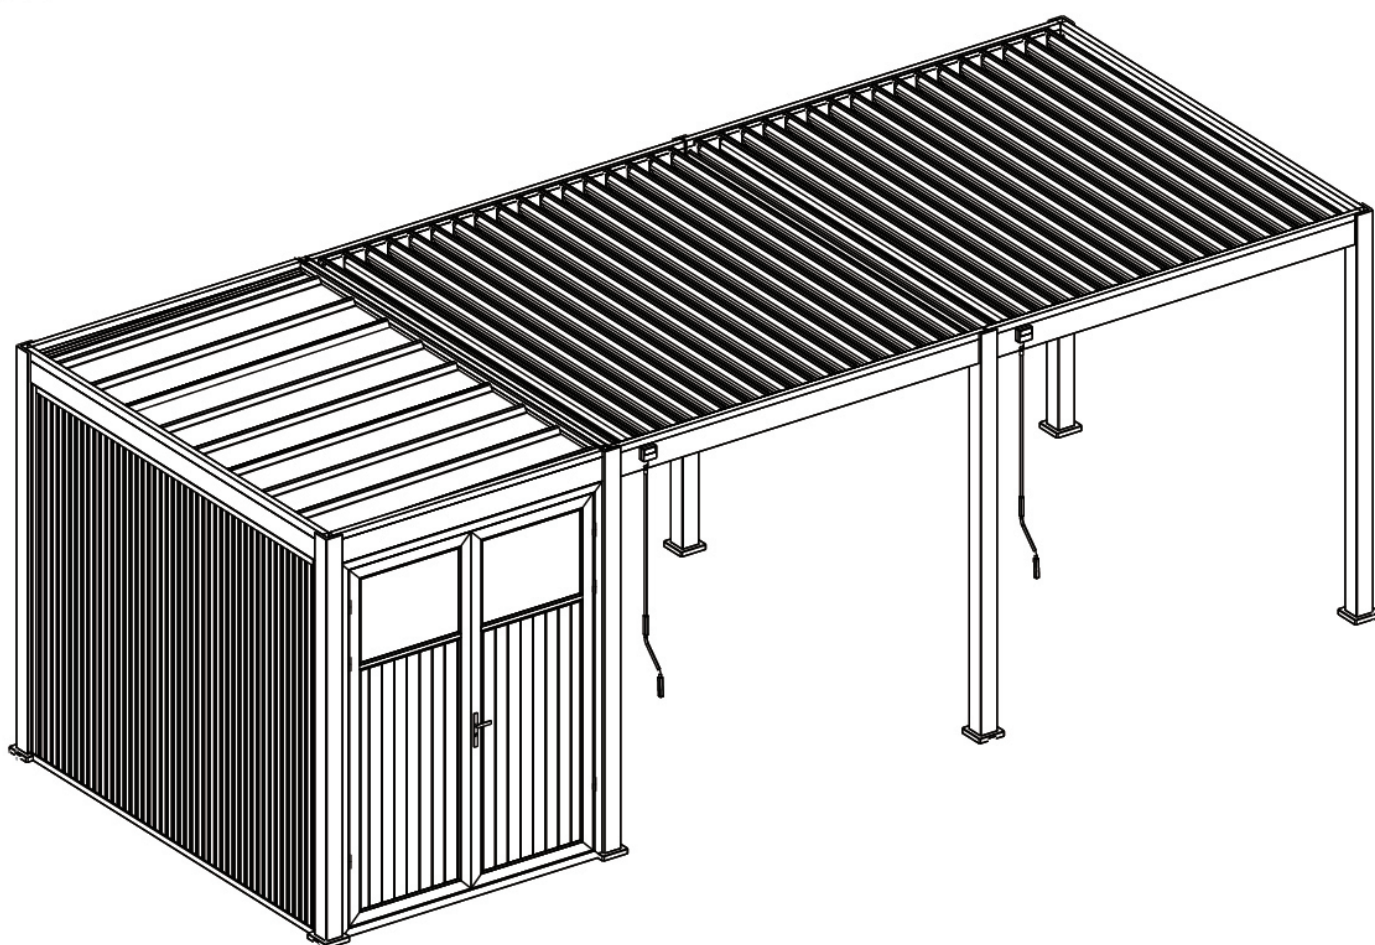

Move 5,3x3 m + berging

Afmetingen

Hart op hart afmetingen

De aangegeven maten zijn gemeten vanaf het midden van de ene staander tot het midden van de volgende staander. Dit is dan ook de hart op hart maat van de poeren.