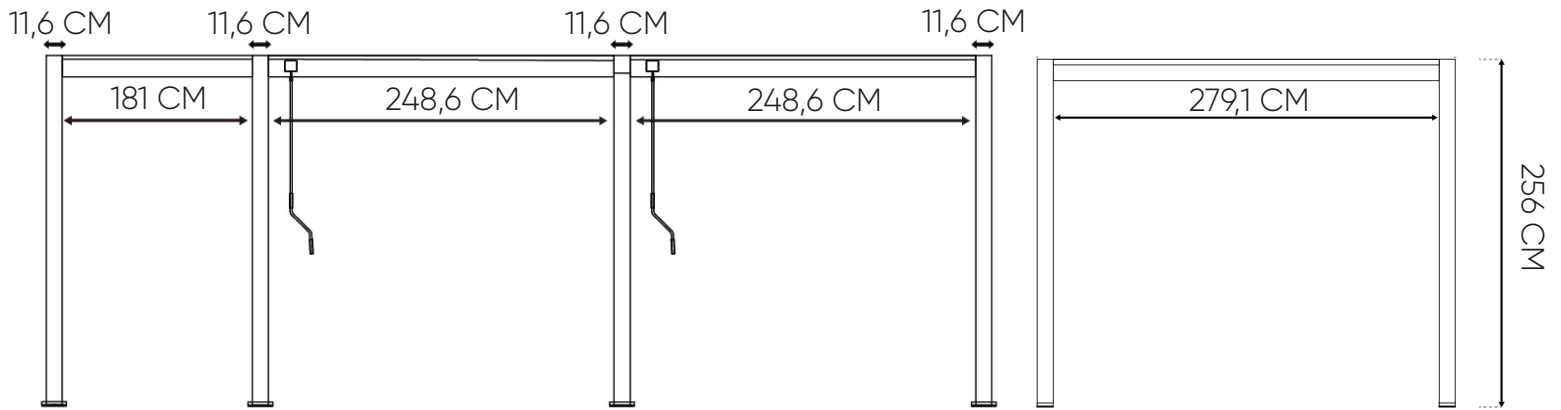

Move 5,3x3 m + berging

Afmetingen

Hart op hart afmetingen

De aangegeven maten zijn gemeten vanaf het midden van de ene staander tot het midden van de volgende staander. Dit is dan ook de hart op hart maat van de poeren.