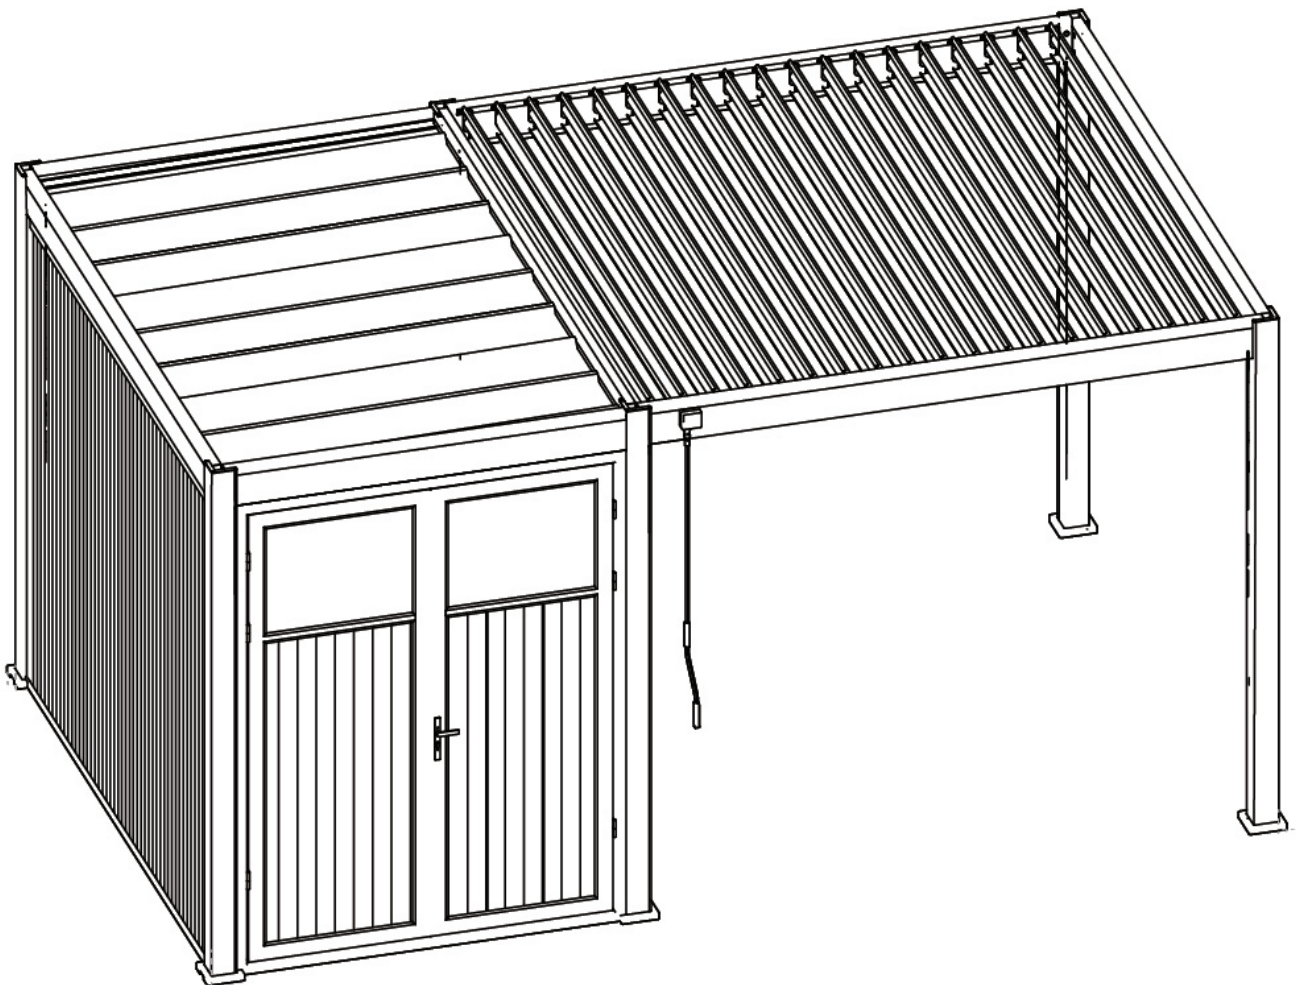

Move 3x3 m + berging

OC2400.3X3 - OC2650

Afmetingen

Hart op hart afmetingen

De aangegeven maten zijn gemeten vanaf het midden van de ene staander tot het midden van de volgende staander. Dit is dan ook de hart op hart maat van de poeren.