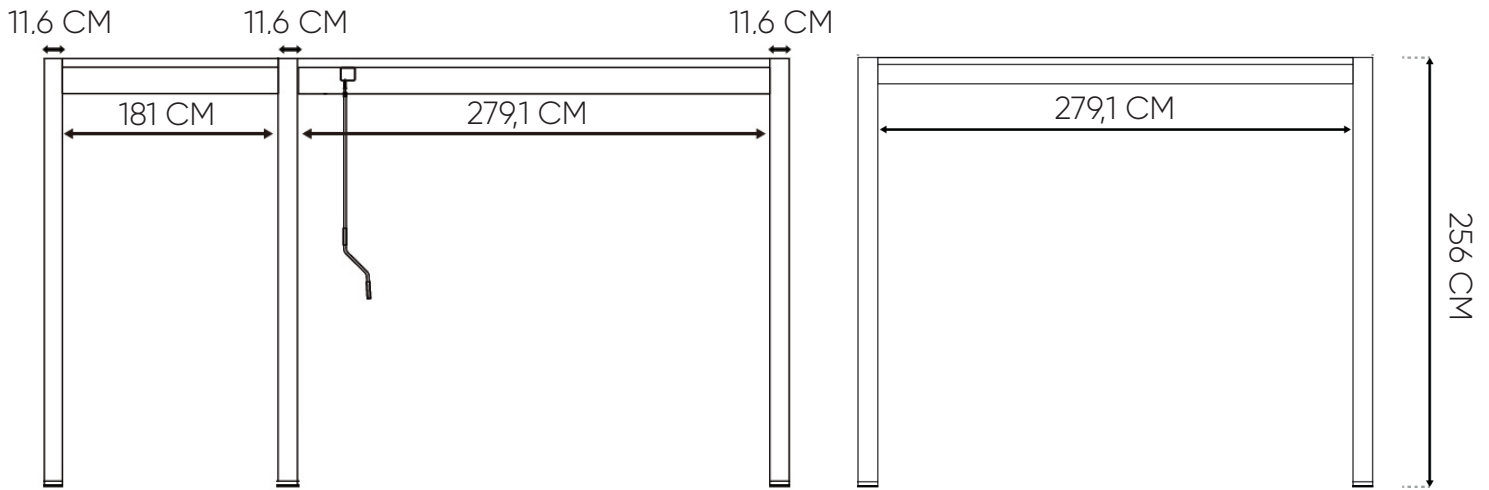

Move 3x3 m + berging

OC2400.3X3 - OC2650

Afmetingen

Hart op hart afmetingen

De aangegeven maten zijn gemeten vanaf het midden van de ene staander tot het midden van de volgende staander. Dit is dan ook de hart op hart maat van de poeren.